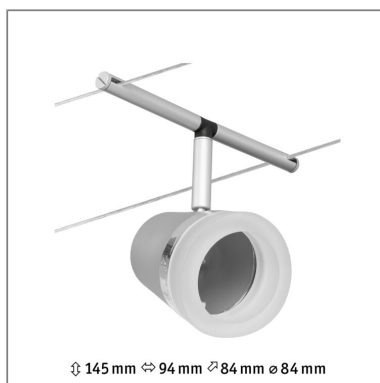

Produktname: CorDuo Seilsystem Cone Einzelspot GU5,3 max. 10W 12V Chrom matt & Chrom
Artikelnummer: 94460
EAN-Nummer: 4000870944608
Hersteller: Paulmann

**Beschreibungstext:**

Der Einzelspot Cone in Chrom matt, Chrom eignet sich besonders zur Ergänzung eines bestehenden Seilsystems. Das System kann sowohl an der Wand als auch an der Decke montiert werden und bietet dadurch grenzenlose Gestaltungsmöglichkeiten. Egal ob gerade, schräg oder verwinkelt - Seilsysteme passen in jeden Raum und sind die Problemlöser für schwierige Installationsbedingungen. Mit diesem System lässt sich eine optimale Lichtverteilung realisieren, bei steigendem Lichtbedarf lässt es sich problemlos erweitern. Für die Verteilung der Leuchten im gesamten Raum wird nur ein Stromauslass benötigt. Systeme mit der Technik 12V DC (Gleichspannung) lassen sich nicht über einen Wand-Einbaudimmer dimmen.

Lichttechnische Daten**Elektrische Daten**

Eingangsspannung: 12 V

Schutzklasse: Schutzklasse III

Mechanische Daten

Montageort: sonstige

Abmessungen: H: 145 x B: 94 x T: 84 mm

Material: Kunststoff & Metall

Farbe: Chrom matt & Chrom

Gewicht: 0,372 kg