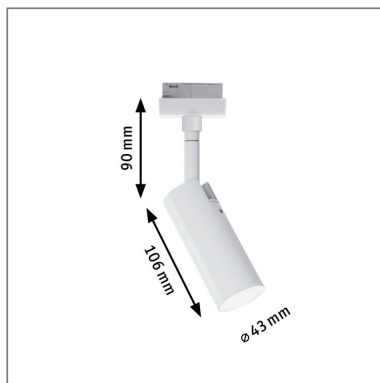

Produktname: URail LED Schienenspot Tubo Einzelspot 237lm 4,5W 3000K 230V Weiß
Artikelnummer: 95507
EAN-Nummer: 4000870955079
Hersteller: Paulmann

Beschreibungstext:

Der URail Schienenspot Tubo in Weiß ist mit LED Technik bestückt und kompatibel mit allen URail Artikeln. Er lässt sich nach Bedarf ausrichten und bringt das Licht genau dorthin, wo es gebraucht wird. Zusammen mit den entsprechenden URail Komponenten kann ein individuelles Lichtsystem bis zu einer Gesamtleistung von max. 1000W erstellt werden.

Lichttechnische Daten

Leuchtenlichtstrom: 237 lm

Lichtausbeute: 53 lm/W

Leuchtmittel: incl. 1x4,5 W

Elektrische Daten

Systemleistung: 4,9 W

Eingangsspannung: 230 V

Schutzklasse: Schutzklasse II

Mechanische Daten

Montageort: Decke & Wand

Montageart: Schiene

Abmessungen: H: 196 x B: 42 x T: 105 mm

Material: Metall & Kunststoff

Farbe: Weiß

Gewicht: 0,207 kg