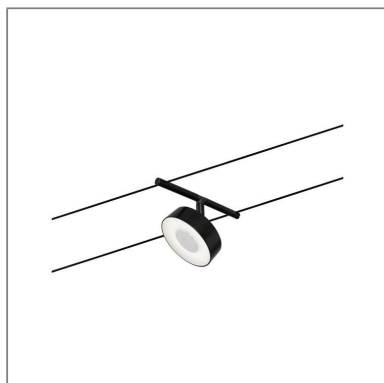

**Produktname:** CorDuo LED Seilsystem Circle Einzelspot 180lm 5W 3000K 12V Schwarz matt  
**Artikelnummer:** 94480  
**EAN-Nummer:** 4000870944806  
**Hersteller:** Paulmann

**Beschreibungstext:**

Der Einzelspot Circle in Schwarz matt eignet sich besonders zur Ergänzung eines bestehenden Seilsystems. Das System kann sowohl an der Wand als auch an der Decke montiert werden und bietet dadurch grenzenlose Gestaltungsmöglichkeiten. Egal ob gerade, schräg oder verwinkelt - Seilsysteme passen in jeden Raum und sind die Problemlöser für schwierige Installationsbedingungen. Mit diesem System lässt sich eine optimale Lichtverteilung realisieren, bei steigendem Lichtbedarf lässt es sich problemlos erweitern. Für die Verteilung der Leuchten im gesamten Raum wird nur ein Stromauslass benötigt. Systeme mit der Technik 12V DC (Gleichspannung) lassen sich nicht über einen Wand-Einbaudimmer dimmen.

**Lichttechnische Daten**

**Leuchtenlichtstrom:** 180 lm

**Leuchtmittel:** incl. 1x5 W

**Elektrische Daten**

**Eingangsspannung:** 12 V

**Schutzklasse:** Schutzklasse III

**Mechanische Daten**

**Abmessungen:** H: 96 mm

**Material:** Kunststoff & Metall

**Farbe:** Schwarz matt

**Gewicht:** 0,377 kg