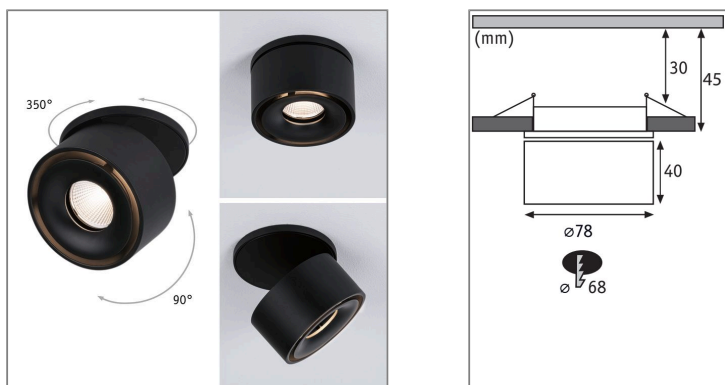

Produktname: LED Einbauleuchte Spiracle rund 78mm 8W 550lm 230V 3000K Schwarz matt
Artikelnummer: 93370
EAN-Nummer: 4000870933701
Hersteller: Paulmann

Beschreibungstext:

Die LED Einbauleuchte Spiracle in der Farbe Schwarz matt eröffnet vielfältige Einsatzmöglichkeiten und fügt sich mit ihrem modernen Industrielook nahtlos in jede Wohnsituation ein. Mit einem Abstrahlwinkel vom 36° beleuchtet sie die Bereiche und Objekte gezielt. Der Spotkopf lässt sich bis zu 90° schwenken und 360° drehen, dies bietet volle Flexibilität und lässt die Lieblingsstücke immer im richtigen Licht strahlen. Die Spots benötigen einen Standard-Bohrdurchmesser von 68mm.

Lichttechnische Daten

Leuchtenlichtstrom: 550 lm
Lichtausbeute: 53 lm/W
Farbwiedergabe (CRI): > 80
Ausstrahlwinkel: 36 °
Leuchtmittel: incl. 1x8 W

Elektrische Daten

Systemleistung: 10 W
Eingangsspannung: 230 V
Schutzklasse: Schutzklasse II

Mechanische Daten

Montageort: Decke
Montageart: Einbau
Einbauöffnung: 64 mm
Einbautiefe: 45 mm
Material: Aluminium
Farbe: Schwarz matt
Schutzart: IP20
Gewicht: 0,34 kg