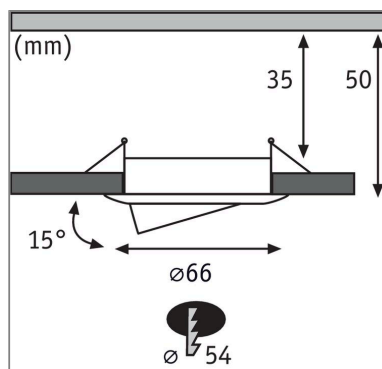

**Produktname:** LED Einbauleuchte Nova Mini Coin Einzelleuchte schwenkbar rund 66mm 15° Coin 4W 310lm 230V 2700K Eisen gebürstet

**Artikelnummer:** 94294

**EAN-Nummer:** 4000870942949

**Hersteller:** Paulmann

#### **Beschreibungstext:**

Die schwenkbare Einbauleuchte Nova mini in der Farbe Eisen gebürstet bietet mit ihrer reduzierten Größe ganz neue Möglichkeiten. Sie eignet sich hervorragend für Wintergärten, Spotbeleuchtung, Tresen- und Balkonverkleidungen. Der einzigartige 35mm Coin ist wechselbar, flach und unendlich verkettbar.

#### **Lichttechnische Daten**

**Leuchtenlichtstrom:** 310 lm

**Lichtausbeute:** 77,5 lm/W

**Farbwiedergabe (CRI):** > 80

**Ausstrahlwinkel:** 38 °

**Leuchtmittel:** incl. 1x4 W

#### **Mechanische Daten**

**Montageort:** Decke

**Montageart:** Einbau

**Einbauöffnung:** 55 mm

**Einbautiefe:** 50 mm

**Schwenkbereich:** 15 °

**Material:** Aluminium

**Farbe:** Eisen gebürstet