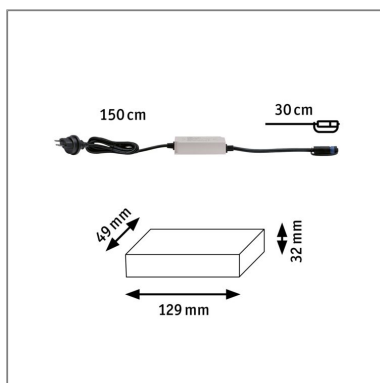

Produktname: Plug & Shine Einspeisung CH IP67 230/24V 75VA Schwarz
Artikelnummer: 94683
EAN-Nummer: 4000870946831
Hersteller: Paulmann

Beschreibungstext:

Der Plug & Shine Trafo mit 75VA ist die Basis jeder Outdoor-Lichtinstallation rund um Haus, Terrasse und Garten. Je nach eigenen Wünschen können verschiedenste Plug & Shine Leuchten und Verbinder bis zu einer maximalen Systemlänge von 50 Metern kombiniert werden.

Lichttechnische Daten

Elektrische Daten

Eingangsspannung: 230/24 V

Schutzklasse: Schutzklasse I

Mechanische Daten

Abmessungen: H: 32 x B: 49 x T: 129 mm

Material: Gummi

Farbe: Schwarz

Schutzart: IP67

Gewicht: 0,66 kg