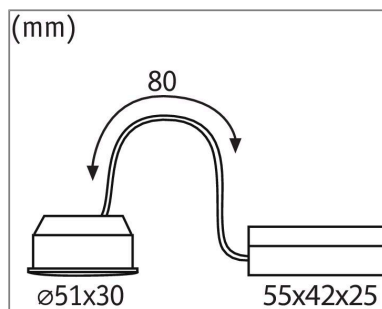

Produktname: LED Modul Einbauleuchte Nova Coin rund 51mm Coin 6W 470lm 230V 2700K Satin
Artikelnummer: 93069
EAN-Nummer: 4000870930694
Hersteller: Paulmann

**Beschreibungstext:**

Die innovativen Nova-Coin mit neutralweißem Licht können auch in Kombination mit bestehenden Lichtinstallationen verwendet werden. Wenn bereits Einbaustrahler mit einem Durchmesser von 51mm installiert sind, ist der Umstieg auf die sparsamen LED-Module ganz einfach. Das alte Leuchtmittel wird entfernt, der Slim Coin mithilfe der Schnellklemmen werkzeuglos angeschlossen, eingesetzt und fertig!

Lichttechnische Daten

Leuchtenlichtstrom: 470 lm
Lichtausbeute: 67,143 lm/W
Farbwiedergabe (CRI): > 85
Ausstrahlwinkel: 100 °
Leuchtmittel: incl. 1x6 W

Mechanische Daten

Montageort: Decke
Abmessungen: H: 30 mm
Material: Kunststoff
Farbe: Satin
Gewicht: 0,097 kg

Elektrische Daten

Systemleistung: 7 W
Eingangsspannung: 230 V
Schutzklasse: Schutzklasse II