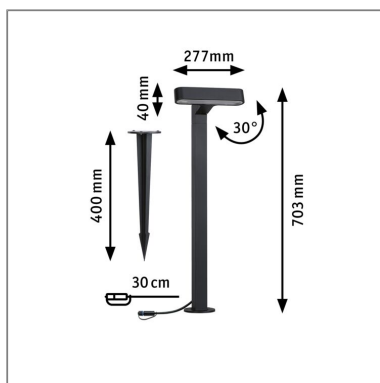

Produktname: Plug & Shine LED Pollerleuchte Ito Einzelleuchte Horizontale Ausrichtung IP65 3000K 6W Anthrazit

Artikelnummer: 94546

EAN-Nummer: 4000870945469

Hersteller: Paulmann

Beschreibungstext:

Der horizontale Plug & Shine Poller Ito überzeugt mit seinem modernen, hochwertigen Design im robusten Metallgehäuse. Für eine hohe Lichtqualität sorgt seine berechnete Linse, welche gemeinsam mit seinem asymmetrischen Ausstrahlwinkel die optimale Ausleuchtung von breiten Objekten, an Wegen, Einfahrten und Lieblingsplätzen im Garten schafft. Mit Trafos, Verbindern und weiteren Leuchten aus der Plug & Shine Serie wird eine individuelle Lichtinstallation für den Außenbereich zusammengestellt.

Lichttechnische Daten

Leuchtenlichtstrom: 450 lm

Lichtausbeute: 60 lm/W

Farbwiedergabe (CRI): > 80

Ausstrahlwinkel: 65 °

Leuchtmittel: incl. 1x6 W

Mechanische Daten

Abmessungen: H: 1.103 x B: 277 x T: 188 mm

Material: Metall & Kunststoff

Farbe: Anthrazit

Schutzart: IP65

Gewicht: 1,353 kg

Elektrische Daten

Systemleistung: 7,5 W

Eingangsspannung: 24 V

Dimmbarkeit: dimmbar