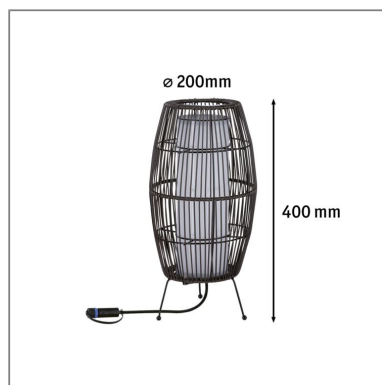

**Produktname:** Plug & Shine LED Lichtobjekt Smart Home Zigbee 3.0 Basket IP44 RGBW 3,2W Schwarz  
**Artikelnummer:** 94754  
**EAN-Nummer:** 4000870947548  
**Hersteller:** Paulmann

#### **Beschreibungstext:**

Dekorative Lichtakzente auf der Terrasse und im Garten - Das Plug & Shine LED Lichtobjekt Basket mit einer Höhe von 40 cm ist ein dekorativer Hingucker. Der Lichtkorb im Rattan Look bringt stimmungsvolles Licht in den Garten und auf die Terrasse. Mit Trafos, Verbindern und weiteren Leuchten aus der Plug & Shine Serie wird eine individuelle Lichtinstallation für den Außenbereich zusammengestellt. Die fest verbauten LED Module liefern nach Wunsch buntes oder weißes Licht. Farbeinstellungen lassen sich ganz bequem via Zigbee 3.0 vornehmen. Dadurch werden weitere Steuerelemente wie die Plug & Shine Controller überflüssig. Mit der Tunable White Weißlichtsteuerung lässt sich die Farbtemperatur individuell und stufenlos einstellen.

#### **Lichttechnische Daten**

**Leuchtenlichtstrom:** 180 lm  
**Farbwiedergabe (CRI):** > 80  
**Leuchtmittel:** incl. 1x3,2 W

#### **Mechanische Daten**

**Montageort:** Boden  
**Montageart:** Stehleuchte  
**Abmessungen:** H: 400 mm  
**Material:** Metall & Kunststoff  
**Farbe:** Schwarz  
**Schutzart:** IP44  
**Gewicht:** 0,844 kg