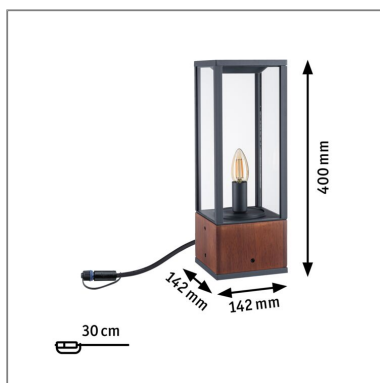

Produktname: Plug & Shine Pollerleuchte Venea Einzelleuchte IP44 1900K 2W Holz
Artikelnummer: 94673
EAN-Nummer: 4000870946732
Hersteller: Paulmann

Beschreibungstext:

Mit dem stillvollen Mix aus Schwarz und Holz ist das Lichtobjekt Venea mit einer Höhe von 40 cm ein echter Blickfang für den Außenbereich. Es strahlt sowohl Eleganz als auch Modernität aus und bringt stimmungsvolles Licht als Gehwegbeleuchtung, im Garten oder auf der Terrasse. Mit Trafos, Verbindern und weiteren Leuchten aus der Plug & Shine Serie lässt sich eine individuelle Lichtinstallation für den Außenbereich zusammenstellen.

Lichttechnische Daten

Leuchtenlichtstrom: 140 lm

Farbwiedergabe (CRI): > 80

Leuchtmittel: incl. 1x2 W

Elektrische Daten

Systemleistung: 2 W

Eingangsspannung: 24 V

Dimmbarkeit: dimmbar

Schutzklasse: Schutzklasse III

Mechanische Daten

Montageort: Boden

Abmessungen: H: 400 x B: 142 x T: 142 mm

Material: Holz

Farbe: Holz

Schutzart: IP44

Gewicht: 2,283 kg