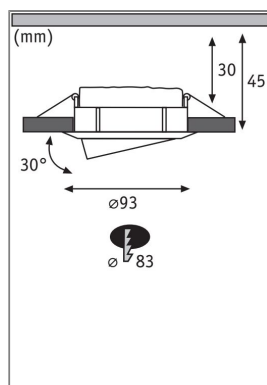

Produktname: LED Einbauleuchte Nova Plus Coin Basisset schwenkbar IP65 rund 93mm 30° Coin 3x6W 3x470lm 230V dimmbar 2700K Chrom

Artikelnummer: 93684

EAN-Nummer: 4000870936849

Hersteller: Paulmann

Beschreibungstext:

Die runden Nova Plus Einbauleuchten (3er-Set) in Chrom mit austauschbarem LED-Coin, eignen sich sowohl für Neuinstallationen als auch für den Austausch bestehender Installationen. Sie sind besonders flach und können deshalb in Decken mit einem Hohlraum von nur 30 Millimetern eingebaut werden. Durch die Verkettung der Einzelleuchten mittels Schnellklemmen, lassen sie sich schnell und einfach einbauen. Die Dimmfunktion ermöglicht eine individuelle Anpassung der Helligkeit und sorgt für warmweißes Arbeitslicht und gemütliche Wohlfühlbeleuchtung in einem. Dank der Schwenkbarkeit können die Spots individuell ausgerichtet werden. Mit dem IP65-Schutz sind die Leuchten speziell gegen das Eindringen von Strahlwasser geschützt und deshalb ideal für den Einbau in Feuchträumen oder Außenbereich geeignet.

Lichttechnische Daten

Leuchtenlichtstrom: 470 lm

Farbwiedergabe (CRI): > 80

Ausstrahlwinkel: 120 °

Leuchtmittel: incl. 3x6 W

Elektrische Daten

Eingangsspannung: 230 V

Dimmbarkeit: dimmbar

Schutzklasse: Schutzklasse II

Mechanische Daten

Montageort: Decke

Montageart: Einbau

Einbauöffnung: 83 mm

Einbautiefe: 45 mm

Schwenkbereich: 30 °

Material: Aluminium

Farbe: Chrom

Schutzart: IP65 Deckenmontage

Gewicht: 1,03 kg