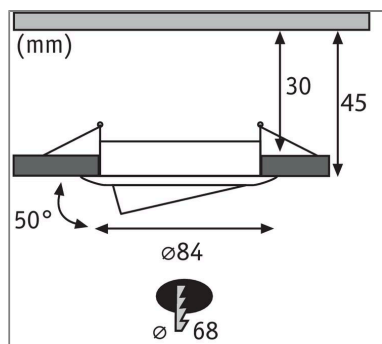

Produktname: LED Einbauleuchte Nova Plus Coin Basisset schwenkbar rund 84mm 50° Coin 3x6W 3x470lm
230V dimmbar 2700K Weiß matt

Artikelnummer: 93875

EAN-Nummer: 4000870938751

Hersteller: Paulmann

Beschreibungstext:

Die runden Nova Plus Einbauleuchten (3er-Set) in Weiß matt mit austauschbarem LED-Coin, eignen sich sowohl für Neuinstallationen als auch für den Austausch bestehender Installationen. Sie sind besonders flach und können deshalb in Decken mit einem Hohlraum von nur 30 Millimetern eingebaut werden. Durch die Verkettung der Einzelleuchten mittels Schnellklemmen, lassen sie sich schnell und einfach einbauen. Die Dimmfunktion ermöglicht eine individuelle Anpassung der Helligkeit und sorgt für warmweißes Arbeitslicht und gemütliche Wohlfühlbeleuchtung in einem. Dank der Schwenkbarkeit kann der Spot individuell ausgerichtet werden.

Lichttechnische Daten

Leuchtenlichtstrom: 470 lm

Farbwiedergabe (CRI): > 80

Ausstrahlwinkel: 120 °

Leuchtmittel: incl. 3x6 W

Elektrische Daten

Eingangsspannung: 230 V

Dimmbarkeit: dimmbar

Schutzklasse: Schutzklasse II

Mechanische Daten

Montageort: Decke

Montageart: Einbau

Einbauöffnung: 68 mm

Einbautiefe: 45 mm

Schwenkbereich: 50 °

Material: Alu Zink

Farbe: Weiß matt

Schutzart: IP23 Deckenmontage

Gewicht: 0,679 kg