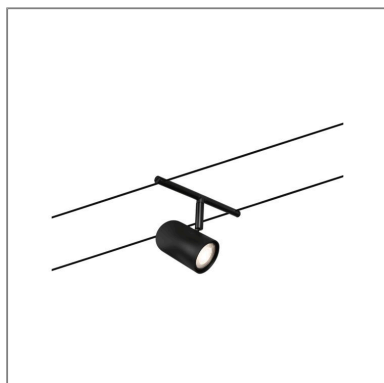

Produktname: CorDuo Seilsystem Cup Einzelspot GU5,3 max. 10W 12V Schwarz matt & Chrom
Artikelnummer: 94470
EAN-Nummer: 4000870944707
Hersteller: Paulmann

**Beschreibungstext:**

Der Einzelspot Cup in Schwarz matt, Chrom eignet sich besonders zur Ergänzung eines bestehenden Seilsystems. Das System kann sowohl an der Wand als auch an der Decke montiert werden und bietet dadurch grenzenlose Gestaltungsmöglichkeiten. Egal ob gerade, schräg oder verwinkelt - Seilsysteme passen in jeden Raum und sind die Problemlöser für schwierige Installationsbedingungen. Mit diesem System lässt sich eine optimale Lichtverteilung realisieren, bei steigendem Lichtbedarf lässt es sich problemlos erweitern. Für die Verteilung der Leuchten im gesamten Raum wird nur ein Stromauslass benötigt. Systeme mit der Technik 12V DC (Gleichspannung) lassen sich nicht über einen Wand-Einbaudimmer dimmen.

Lichttechnische Daten**Elektrische Daten**

Eingangsspannung: 12 V

Schutzklasse: Schutzklasse III

Mechanische Daten

Montageort: sonstige

Abmessungen: H: 124 x B: 100 x T: 58 mm

Material: Kunststoff & Metall

Farbe: Schwarz matt & Chrom

Gewicht: 0,329 kg