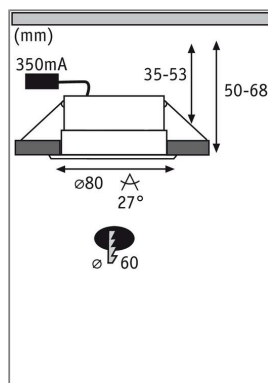

Produktname: LED Einbauleuchte Calla starr IP65 rund 80mm 7W 370lm 230V 4000K Weiß matt
Artikelnummer: 93670
EAN-Nummer: 4000870936702
Hersteller: Paulmann

Beschreibungstext:

Sie ist kompakt, individuell und leuchtstark. Flexibel in ihren Möglichkeiten findet die LED Einbauleuchte Calla mit 1x7W in Weiß matt vor allem in Feuchträumen ihren Platz. Der blendfreie Einbaustrahler aus Kunststoff eignen sich sowohl für Neuinstallationen als auch für den Austausch bestehender Installationen. Durch den IP65 Strahlwasserschutz kann Feuchtigkeit der Leuchte nichts anhaben. Dank 230V-Direktanschluss, lässt sich die Leuchte ganz einfach uneingeschränkt miteinander verketteten. Im Lieferumfang ist ein LED Leuchtmittel enthalten, das mit ihrem neutralweißen Licht für ein stimmungsvolles Ambiente sorgen.

Lichttechnische Daten

Leuchtenlichtstrom: 370 lm

Lichtausbeute: 76,842 lm//W

Farbwiedergabe (CRI): > 80

Ausstrahlwinkel: 27 °

Leuchtmittel: incl. 1x7 W

Elektrische Daten

Systemleistung: 9,5 W

Eingangsspannung: 230 V

Schutzklasse: Schutzklasse II

Mechanische Daten

Montageort: Decke

Montageart: Einbau

Einbauöffnung: 60-68 mm

Einbautiefe: 50 mm

Material: Kunststoff & Aluminium

Farbe: Weiß matt

Schutzart: IP65 Deckenmontage

Gewicht: 0,205 kg