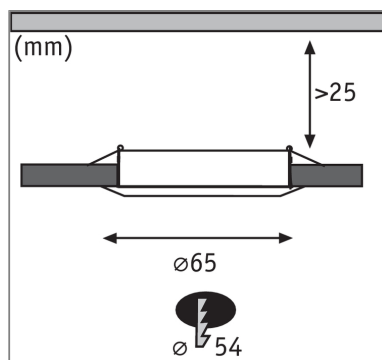

Produktname: LED Möbeleinbauleuchten Micro Line 3er-Set rund 65mm 3x4,5W 3x300lm 230V 2700K Eisen gebürstet
Artikelnummer: 93553
EAN-Nummer: 4000870935538
Hersteller: Paulmann

Beschreibungstext:

Die richtige Wahl für Vitrinen, Möbel & Co.: Das Möbel-Einbauleuchten-Set Micro Line LED entwickelt fast keine Wärme und sorgt z.B. als Schrankbeleuchtung für dezentes Licht und dekorative Effekte.

Lichttechnische Daten

Leuchtenlichtstrom: 300 lm
Lichtausbeute: 36,25 lm/W
Ausstrahlwinkel: 180 °
Leuchtmittel: incl. 3x4,5 W

Elektrische Daten

Systemleistung: 16 W
Eingangsspannung: 230 V
Schutzklasse: Schutzklasse II

Mechanische Daten

Montageort: sonstige
Einbauöffnung: 54 mm
Einbautiefe: 30 mm
Material: Metall
Farbe: Eisen gebürstet
Schutzart: IP20
Gewicht: 0,384 kg