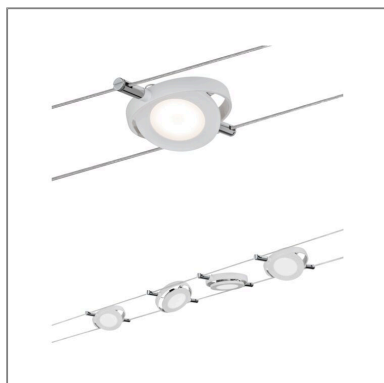

Produktname: LED Seilsystem RoundMac Basisset 4x200lm 4x4,3W 2700K 230/12V Weiß matt
Artikelnummer: 94105
EAN-Nummer: 4000870941058
Hersteller: Paulmann

Beschreibungstext:

Das 4-flammige LED Seilsystem -RoundMac- ist mit einer Gesamtleistung von 16 Watt die Innovation in der LED-Technik. Das System ist für die Wand- und Deckenmontage geeignet und wird mit dem entsprechenden Zubehör wie z.B. Umlenker etc. zum Alleskönner in Sachen individuelle Lichtlösungen.

Lichttechnische Daten

Leuchtenlichtstrom: 200 lm
Lichtausbeute: 11,111 lm//W
Leuchtmittel: incl. 4x4,3 W

Mechanische Daten

Montageort: Decke
Material: Metall & Kunststoff
Farbe: Weiß matt
Gewicht: 1,71 kg

Elektrische Daten

Systemleistung: 18 W
Eingangsspannung: 230/12 V
Schutzklasse: Schutzklasse II