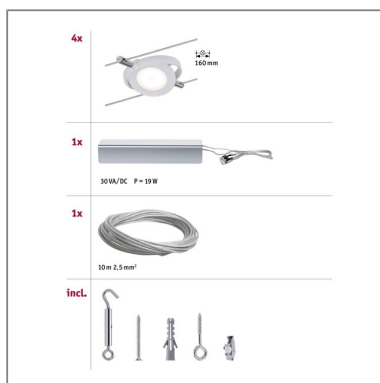

Produktname: LED Seilsystem RoundMac Basisset 4x200lm 4x4,3W 2700K 230/12V Weiß matt
Artikelnummer: 94105
EAN-Nummer: 4000870941058
Hersteller: Paulmann

Beschreibungstext:

Das 4-flammige LED Seilsystem -RoundMac- ist mit einer Gesamtleistung von 16 Watt die Innovation in der LED-Technik. Das System ist für die Wand- und Deckenmontage geeignet und wird mit dem entsprechenden Zubehör wie z.B. Umlenker etc. zum Alleskönner in Sachen individuelle Lichtlösungen.

Lichttechnische Daten

Leuchtenlichtstrom: 200 lm
Lichtausbeute: 11,111 lm//W
Leuchtmittel: incl. 4x4,3 W

Mechanische Daten

Montageort: Decke
Material: Metall & Kunststoff
Farbe: Weiß matt
Gewicht: 1,71 kg

Elektrische Daten

Systemleistung: 18 W
Eingangsspannung: 230/12 V
Schutzklasse: Schutzklasse II