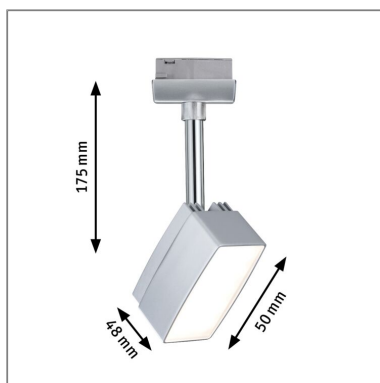

Produktname: URail Schienenspot Pedal Einzelspot 395lm 5W 2700K 230V Chrom matt

Artikelnummer: 95269

EAN-Nummer: 4000870952696

Hersteller: Paulmann

Beschreibungstext:

Die URail Schienenleuchte -Pedal- ist mit LED Technik bestückt und kompatibel mit allen URail Artikeln. Zusammen mit den entsprechenden URail Komponenten erstellen Sie so Ihr ganz individuelles Lichtsystem bis zu einer Gesamtleistung von max.1000W.

Lichttechnische Daten

Lichtausbeute: 79 lm/W

Ausstrahlwinkel: 100 °

Leuchtmittel: incl. 1x5 W

Elektrische Daten

Systemleistung: 5 W

Eingangsspannung: 230 V

Schutzklasse: Schutzklasse II

Mechanische Daten

Montageort: Decke & Wand

Montageart: Schiene

Abmessungen: H: 175 x B: 50 x T: 48 mm

Material: Metall & Kunststoff

Farbe: Chrom matt

Gewicht: 0,299 kg