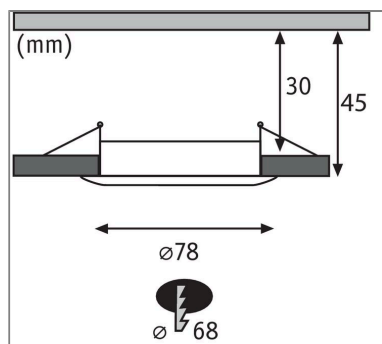

Produktname: LED Einbauleuchte Nova Coin Basisset starr IP44 rund 78mm Coin 3x6W 3x470lm 230V 2700K Schwarz matt

Artikelnummer: 94473

EAN-Nummer: 4000870944738

Hersteller: Paulmann

Beschreibungstext:

Die runden Nova Einbaustrahler in Schwarz matt mit 3x6W und 3x470lm, bieten gutes Licht, stimmiges Design und hohe Energieeffizienz. Die puristische Optik wird nicht von Sprengringen gestört: Da das Leuchtmittel von hinten eingesetzt wird ist kein Sprengring notwendig. Dank 230V-Direktanschluss, können die Leuchten ganz einfach uneingeschränkt miteinander verkettet werden. Durch die unkomplizierte Fixierung mit Haltefedern, bleibt die Zimmerdecke auch nach mehrmaligem Ein- und Ausbau unbeschädigt. Im Lieferumfang sind effiziente und langlebige Coin LED-Leuchtmittel enthalten, die mit ihrem warmweißen Licht für ein stimmungsvolles Ambiente sorgen.

Lichttechnische Daten

Leuchtenlichtstrom: 470 lm

Lichtausbeute: 42,727 lm/W

Farbwiedergabe (CRI): > 85

Ausstrahlwinkel: 100 °

Leuchtmittel: incl. 3x6 W

Elektrische Daten

Systemleistung: 11 W

Eingangsspannung: 230 V

Schutzklasse: Schutzklasse II

Mechanische Daten

Montageort: Decke

Montageart: Einbau

Einbauöffnung: 68 mm

Einbautiefe: 30 mm

Material: Aluminium

Farbe: Schwarz matt

Schutzart: IP44

Gewicht: 0,559 kg