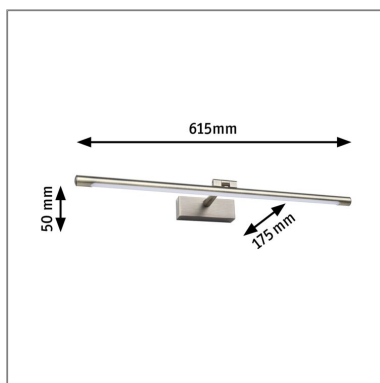

| | |
|-----------------------|---|
| Produktname: | LED Bilderleuchte Mingo 3000K 810lm 230V 11W Altmessing |
| Artikelnummer: | 95563 |
| EAN-Nummer: | 4000870955635 |
| Hersteller: | Paulmann |

**Beschreibungstext:**

Die Bilderleuchte Mingo in Altmessing mit einem Ausstrahlwinkel von 120° und einer Länge von 61.5 setzt Bilder und Kunstwerke effektiv in Szene. Dank des Wandauslasses lässt sie sich unkompliziert an der Wand montieren. Sie wird direkt über dem Bild angebracht und lässt sich dank des beweglichen Gelenkes individuell einstellen, sodass eine optimale Ausleuchtung garantiert ist. Das moderne und geradlinige Design passt zu jedem Einrichtungsstil, warmweißes Licht sorgt für eine angenehme Atmosphäre im Raum.

Elektrische Daten

| | |
|--------------------------|-----------------|
| Systemleistung: | 14 W |
| Eingangsspannung: | 230 V |
| Schutzklasse: | Schutzklasse II |

Mechanische Daten

| | |
|---------------------|----------------------------|
| Montageort: | Wand |
| Montageart: | Aufbau |
| Abmessungen: | H: 50 x B: 615 x T: 175 mm |
| Material: | Metall |
| Farbe: | Altmessing |
| Schutzart: | IP20 |
| Gewicht: | 0,567 kg |