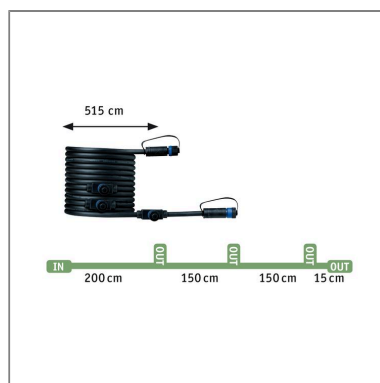

Produktname: Plug & Shine LED Bodeneinbauleuchte Smart Home Zigbee 3.0 RGBW Basisset IP65 RGBW+ 3x3,6W Silber

Artikelnummer: 94275

EAN-Nummer: 4000870942758

Hersteller: Paulmann

Beschreibungstext:

Die runden Smart Home Zigbee 3.0 Plug & Shine Bodeneinbaustrahler sorgen für tolle Lichtakzente und sind die perfekte Ergänzung des Gartenbeleuchtungssystems. Dieses Starterset enthält drei Leuchten, einen Steckertrafo und ein Verbindungskabel mit Anschlussbuchsen. Die fest verbauten LED Module liefern nach Wunsch buntes oder weißes Licht. Farbeinstellungen lassen sich ganz bequem via Zigbee 3.0 vornehmen. Dadurch werden weitere Steuerelemente wie die Plug & Shine Controller überflüssig.

Lichttechnische Daten

Leuchtenlichtstrom: 190 lm

Lichtausbeute: 13,333 lm/W

Ausstrahlwinkel: 93 °

Leuchtmittel: incl. 3x3,6 W

Elektrische Daten

Systemleistung: 15 W

Eingangsspannung: 230/24 V

Dimmbarkeit: dimmbar

Schutzklasse: Schutzklasse II

Mechanische Daten

Montageort: Boden

Abmessungen: H: 92 mm

Einbauöffnung: 96 mm

Einbautiefe: 105 mm

Material: Metall

Farbe: Silber

Schutzart: IP65

Gewicht: 1,907 kg