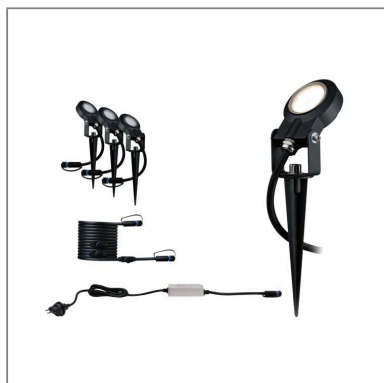

**Produktname:** Plug & Shine LED Gartenstrahler Sting CH IP67 3000K 3x6,4W 75VA Anthrazit  
**Artikelnummer:** 94693  
**EAN-Nummer:** 4000870946930  
**Hersteller:** Paulmann

**Beschreibungstext:**

Auspacken, zusammenstecken, Garten beleuchten: das Plug & Shine Sting Starter-set bestehend aus drei warmweißen Erdspeißern, Trafo und Verbindungskabel bietet einen idealen Einstieg in die Außenbeleuchtung. Die Spieße eignen sich ideal zum Anstrahlen von Pflanzen oder Gegenständen, lassen sich individuell ausrichten und sind absolut wetterbeständig. Bei Bedarf kann das System um weitere Plug & Shine Komponente erweitert werden.

**Lichttechnische Daten**

**Leuchtenlichtstrom:** 270 lm

**Lichtausbeute:** 11,25 lm/W

**Ausstrahlwinkel:** 100 °

**Leuchtmittel:** incl. 3x6,4 W

**Elektrische Daten**

**Systemleistung:** 24 W

**Eingangsspannung:** 230/24 V

**Dimmbarkeit:** dimmbar

**Schutzklasse:** Schutzklasse II

**Mechanische Daten**

**Montageort:** Boden

**Abmessungen:** H: 290 mm

**Material:** Aluminium

**Farbe:** Anthrazit

**Schutzart:** IP67

**Gewicht:** 2,627 kg