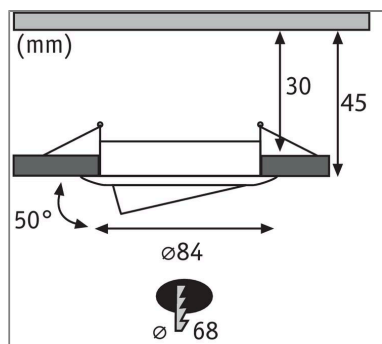

#### **Beschreibungstext:**

Die runde Nova Plus Einbauleuchte in Weiß matt mit tauschbarem LED-Coin, eignet sich sowohl für Neuinstallationen als auch für den Austausch bestehender Installationen. Sie ist besonders flach und kann deshalb in Decken mit einem Hohlraum von nur 30 Millimetern eingebaut werden. Durch die Verkettung der Einzeleuchten mittels Schnellklemmen, lassen sie sich schnell und einfach einbauen. Die Dimmfunktion ermöglicht eine individuelle Anpassung der Helligkeit und sorgt für warmweißes Arbeitslicht und gemütliche Wohlfühlbeleuchtung in einem. Dank der Schwenkbarkeit kann der Spot individuell ausgerichtet werden.

#### **Lichttechnische Daten**

**Leuchtenlichtstrom:** 470 lm

**Farbwiedergabe (CRI):** > 80

**Ausstrahlwinkel:** 120 °

**Leuchtmittel:** incl. 1x6 W

#### **Mechanische Daten**

**Montageort:** Decke

**Montageart:** Einbau

**Einbauöffnung:** 68 mm

**Einbautiefe:** 45 mm

**Schwenkbereich:** 50 °

**Material:** Alu Zink

**Farbe:** Weiß matt