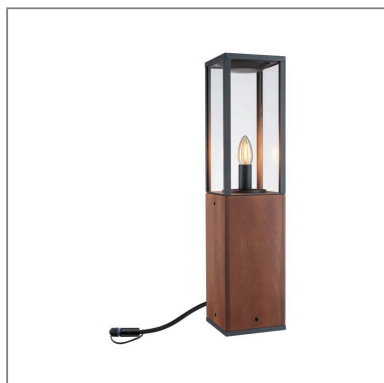

**Produktname:** Plug & Shine Pollerleuchte Venea Einzelleuchte IP44 1900K 2W Holz  
**Artikelnummer:** 94674  
**EAN-Nummer:** 4000870946749  
**Hersteller:** Paulmann

## Beschreibungstext:

Mit dem stillvollen Mix aus Schwarz und Holz ist das Lichtobjekt Venea mit einer Höhe von 60 cm ein echter Blickfang für den Außenbereich. Es strahlt sowohl Eleganz als auch Modernität aus und bringt stimmungsvolles Licht als Gehwegbeleuchtung, im Garten oder auf der Terrasse. Mit Trafos, Verbindern und weiteren Leuchten aus der Plug & Shine Serie lässt sich eine individuelle Lichtinstallation für den Außenbereich zusammenstellen.

## Mechanische Daten

**Montageort:** Boden

**Abmessungen:** H: 600 x B: 142 x T: 142 mm

**Material:** Holz

**Farbe:** Holz

**Schutzart:** IP44

**Gewicht:** 2,924 kg