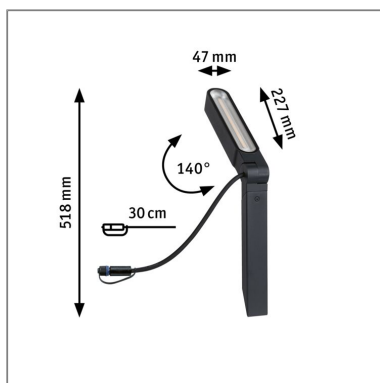

Produktname: Plug & Shine LED Gartenstrahler Ito Einzelspot Vertikale Ausrichtung IP65 3000K 6W Anthrazit

Artikelnummer: 94545

EAN-Nummer: 4000870945452

Hersteller: Paulmann

Beschreibungstext:

Der vertikale Plug & Shine Spot Ito sorgt mit seinem asymmetrischen Ausstrahlwinkel für die optimale Ausleuchtung von hohen Objekten. Mit dem modernen, hochwertig verarbeiteten Design im robusten Metallgehäuse fügt er sich hervorragend in jeden Garten ein und lässt durch seine berechnete Linse ein ideales Außenlicht, mit einer hohen Lichtqualität, entstehen. Mit Trafos, Verbindern und weiteren Leuchten aus der Plug & Shine Serie wird eine individuelle Lichtinstallation für den Außenbereich zusammengestellt.

Lichttechnische Daten

Leuchtenlichtstrom: 450 lm

Lichtausbeute: 60 lm/W

Farbwiedergabe (CRI): > 80

Ausstrahlwinkel: 65 °

Leuchtmittel: incl. 1x6 W

Mechanische Daten

Montageort: Boden

Abmessungen: H: 518 x B: 40 x T: 40 mm

Material: Metall & Kunststoff

Farbe: Anthrazit

Schutzart: IP65

Gewicht: 0,791 kg

Elektrische Daten

Systemleistung: 7,5 W

Eingangsspannung: 24 V