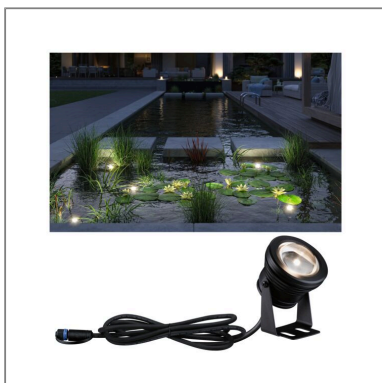

Produktname: Plug & Shine LED Spot Teichleuchte Einzelspot IP68 3000K 5W Schwarz
Artikelnummer: 94559
EAN-Nummer: 4000870945599
Hersteller: Paulmann

Beschreibungstext:

Diese wasserresistente Plug & Shine Teichleuchte mit einer 2 meterlangen Zuleitung sorgt unter Wasser für schöne Lichteffekte und setzt so den Brunnen oder Teich auch in der Dunkelheit besonders in Szene. Sie wird mit der Wand oder dem Boden verschraubt und ist dank der Schwenkbarkeit individuell einstellen. Mit Trafos, Verbindern und weiteren Leuchten aus der Plug & Shine Serie lässt sich eine individuelle Lichtinstallation für den Außenbereich zusammenstellen.

Lichttechnische Daten

Leuchtenlichtstrom: 300 lm

Lichtausbeute: 40 lm/W

Ausstrahlwinkel: 25 °

Leuchtmittel: incl. 1x5 W

Elektrische Daten

Systemleistung: 5 W

Eingangsspannung: 24 V

Dimmbarkeit: dimmbar

Schutzklasse: Schutzklasse III

Mechanische Daten

Montageort: Boden

Abmessungen: H: 110 mm

Material: Aluminium

Farbe: Schwarz

Schutzart: IP68

Gewicht: 0,433 kg