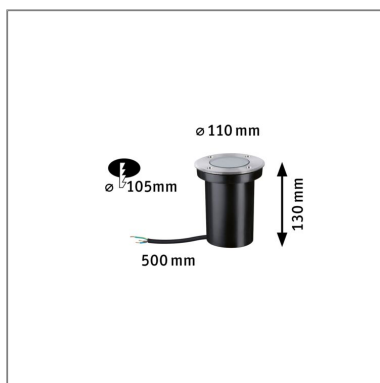

Produktname: Bodeneinbauleuchte Floor IP65 110mm max. 10W 230V Edelstahl Edelstahl
Artikelnummer: 94390
EAN-Nummer: 4000870943908
Hersteller: Paulmann

**Beschreibungstext:**

Die runde Bodeneinbauleuchte Floor aus hochwertigem Edelstahl mit einem Durchmesser von 105mm, ist ein besonderer Eyecatcher und setzt Lichtakzente, dort wo sie benötigt werden. Sie ist dank Schutzart IP65 gegen Strahlwasser aus allen Richtungen geschützt und für den Einbau auch in begehbaren Außenbereichen geeignet. Die Leuchte bietet volle Flexibilität bei der Auswahl des Leuchtmittels. Es lassen sich beliebige Leuchtmittel mit GU10 Sockel und einer Leistung von maximal Watt einsetzen. Die Einbaudose ermöglicht einen sicheren Einbau und Entnahmemöglichkeit bei späterer Wartung. Die Bodeneinbauleuchte Floor bringt Sicherheit im Dunkeln, am Wegesrand, auf Terrassen und an Zufahrten. Sie sorgt für eine ganz besondere Stimmung im Garten.

Lichttechnische Daten**Elektrische Daten**

Eingangsspannung: 230 V
Dimmbarkeit: dimmbar
Schutzklasse: Schutzklasse I

Mechanische Daten

Montageort: Boden
Abmessungen: H: 130 mm
Einbauöffnung: 105 mm
Einbautiefe: 130 mm
Material: Edelstahl
Farbe: Edelstahl
Schutzart: IP65
Gewicht: 0,493 kg