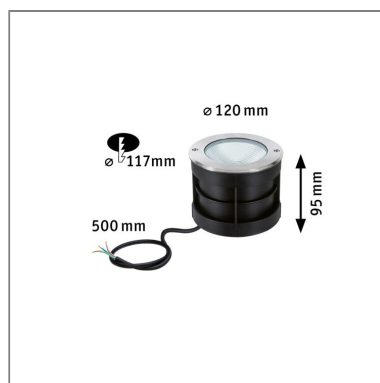

Produktname: LED Bodeneinbauleuchte Floor IP67 120mm 3000K 6W 580lm 230V Edelstahl Edelstahl & Aluminium

Artikelnummer: 94387

EAN-Nummer: 4000870943878

Hersteller: Paulmann

Beschreibungstext:

Die runde Bodeneinbauleuchte Floor aus hochwertigem Edelstahl ist ein besonderer Eyecatcher und setzt Lichtakzente, dort wo sie benötigt werden. Sie ist dank Schutzart IP67 gegen Strahlwasser aus allen Richtungen geschützt und für den Einbau auch in begehbaren Außenbereichen geeignet. Die Bodeneinbauleuchte Floor bringt Sicherheit im Dunkeln, am Wegesrand, auf Terrassen und an Zufahrten. Er ist nicht begeh- oder befahrbar.

Lichttechnische Daten

Leuchtenlichtstrom: 580 lm

Lichtausbeute: 74,359 lm/W

Ausstrahlwinkel: 100 °

Leuchtmittel: incl. 1x6 W

Elektrische Daten

Systemleistung: 7,8 W

Eingangsspannung: 230 V

Schutzklasse: Schutzklasse I

Mechanische Daten

Montageort: Boden

Abmessungen: T: 95 mm

Einbauöffnung: 117 mm

Einbautiefe: 95 mm

Material: Edelstahl & Aluminium

Farbe: Edelstahl

Schutzart: IP67

Gewicht: 0,671 kg