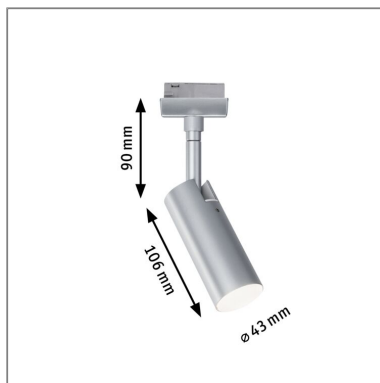

Produktname: URail LED Schienenspot Tubo Einzelspot 237lm 4,5W 3000K 230V Chrom matt

Artikelnummer: 95506

EAN-Nummer: 4000870955062

Hersteller: Paulmann

Beschreibungstext:

Der URail Schienenspot Tubo in Chrom matt ist mit LED Technik bestückt und kompatibel mit allen URail Artikeln. Er lässt sich nach Bedarf ausrichten und bringt das Licht genau dorthin, wo es gebraucht wird. Zusammen mit den entsprechenden URail Komponenten kann ein individuelles Lichtsystem bis zu einer Gesamtleistung von max. 1000W erstellt werden.

Lichttechnische Daten

Leuchtenlichtstrom: 237 lm

Lichtausbeute: 53 lm/W

Leuchtmittel: incl. 1x4,5 W

Elektrische Daten

Systemleistung: 4,9 W

Eingangsspannung: 230 V

Schutzklasse: Schutzklasse II

Mechanische Daten

Montageort: Decke & Wand

Montageart: Schiene

Abmessungen: H: 196 x B: 42 x T: 105 mm

Material: Metall & Kunststoff

Farbe: Chrom matt

Gewicht: 0,202 kg