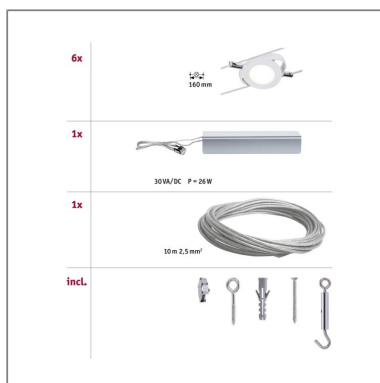

**Produktname:** LED Seilsystem RoundMac Basisset 6x200lm 6x4,3W 2700K 230/12V Weiß matt  
**Artikelnummer:** 94106  
**EAN-Nummer:** 4000870941065  
**Hersteller:** Paulmann

**Beschreibungstext:**

Das 6-flammige LED Seilsystem -RoundMac- ist mit einer Gesamtleistung von 24 Watt die Innovation in der LED-Technik. Das System ist für die Wand- und Deckenmontage geeignet und wird mit dem entsprechenden Zubehör wie z.B. Umlenker etc. zum Alleskönner in Sachen individuelle Lichtlösungen.

**Lichttechnische Daten**

**Leuchtenlichtstrom:** 200 lm  
**Lichtausbeute:** 7,692 lm/W  
**Leuchtmittel:** incl. 6x4,3 W

**Mechanische Daten**

**Montageort:** Decke  
**Material:** Metall & Kunststoff  
**Farbe:** Weiß matt  
**Gewicht:** 1,976 kg

**Elektrische Daten**

**Systemleistung:** 26 W  
**Eingangsspannung:** 230/12 V  
**Schutzklasse:** Schutzklasse II