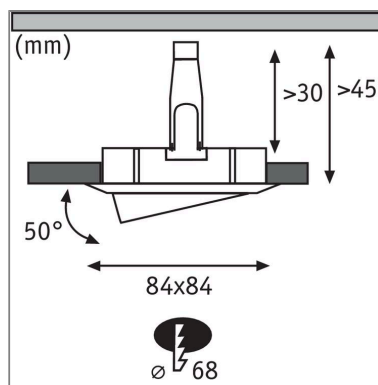

**Produktname:** LED Einbauleuchte Nova Plus Coin Basisset schwenkbar eckig 84x84mm 50° Coin 3x6W 3x470lm 230V dimmbar 2700K Weiß matt

**Artikelnummer:** 93678

**EAN-Nummer:** 4000870936788

**Hersteller:** Paulmann

#### **Beschreibungstext:**

Die eckigen Nova Plus Einbauleuchten (3er-Set) in Weiß matt mit tauschbarem LED-Coin, eignen sich sowohl für Neuinstallationen als auch für den Austausch bestehender Installationen. Sie sind besonders flach und können deshalb in Decken mit einem Hohlraum von nur 30 Millimetern eingebaut werden. Durch die Verkettung der Einzelleuchten mittels Schnellklemmen, lassen sie sich schnell und einfach einbauen. Die Dimmfunktion ermöglicht eine individuelle Anpassung der Helligkeit und sorgt für warmweißes Arbeitslicht und gemütliche Wohlfühlbeleuchtung in einem. Dank der Schwenkbarkeit kann der Spot individuell ausgerichtet werden.

#### **Lichttechnische Daten**

**Leuchtenlichtstrom:** 470 lm

**Farbwiedergabe (CRI):** > 80

**Ausstrahlwinkel:** 120 °

**Leuchtmittel:** incl. 3x6 W

#### **Mechanische Daten**

**Montageort:** Decke

**Montageart:** Einbau

**Abmessungen:** B: 84 x T: 84 mm

**Einbauöffnung:** 68 mm

**Einbautiefe:** 45 mm

**Schwenkbereich:** 50 °

**Material:** Aluminium