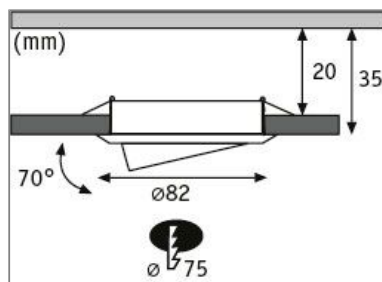

Produktname: LED Einbauleuchte 3er-Set schwenkbar rund 82mm 70° 3x4,8W 3x450lm 230V 3000K Weiß matt

Artikelnummer: 93388

EAN-Nummer: 4000870933886

Hersteller: Paulmann

Beschreibungstext:

Kompakt, individuell und leuchtstark! Die blendfreien Einbaustrahler aus Kunststoff mit 4,8W in Weiß matt eignen sich sowohl für Neuinstallationen als auch für den Austausch bestehender Installationen. Flexibel in ihren Möglichkeiten finden die Einbauleuchten im 3er-Set in vielen Räumen ganz nach dem eigenen Bedarf ihren Platz. Sie sind dezent und passen somit zu vielen Einrichtungsstilen. Dank 230V-Direktanschluss, lassen sich die Leuchten ganz einfach uneingeschränkt miteinander verketteten. Im Lieferumfang sind LED Leuchtmittel enthalten, die mit ihrem warmweißen Licht für ein stimmungsvolles Ambiente sorgen

Lichttechnische Daten

Leuchtenlichtstrom: 450 lm

Ausstrahlwinkel: 40 °

Leuchtmittel: incl. 3x4,8 W

Elektrische Daten

Systemleistung: 6 W

Eingangsspannung: 230 V

Schutzklasse: Schutzklasse II

Mechanische Daten

Montageort: Decke

Montageart: Einbau

Einbauöffnung: 75 mm

Einbautiefe: 35 mm

Schwenkbereich: 70 °

Material: Kunststoff

Farbe: Weiß matt

Schutzart: IP20

Gewicht: 0,241 kg