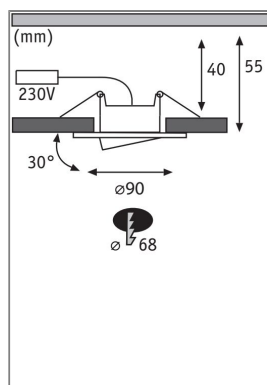

Produktname: LED Einbauleuchte Calla 3er-Set schwenkbar IP65 rund 90mm 30° 5,5W 400lm 230V White Switch Weiß

Artikelnummer: 92999

EAN-Nummer: 4000870929995

Hersteller: Paulmann

Beschreibungstext:

Sie ist kompakt, individuell und leuchtstark. Flexibel in ihren Möglichkeiten findet die LED Einbauleuchte Calla im 3er-Set vor allem in Feuchträumen ihren Platz. Durch den IP65 Strahlwasserschutz kann Feuchtigkeit ihr nichts anhaben. Sie ist dezent und passt somit vielen Einrichtungsstilen. Dank der WhiteSwitch-Funktion lässt sich die Lichtfarbe per Wandschalter je nach Tageszeit und Bedürfnis individuell einstellen: Tageslichtweiß – Wake up! Neutralweiß – Make up! Warmweiß – Relax! Mit der LED Einbauleuchte Calla erstrahlt das eigene Bad stets im richtigen Licht. Über den Wandschalter lässt sich die Lichtfarbe den Biorhythmus anpassen. Die verbaute Memoryfunktion speichert die gewählte Lichtfarbe bis zum nächsten Einschalten. Durch die Schwenkbarkeit lässt sich das Licht überall dort hinlenken, wo es benötigt wird.

Lichttechnische Daten

Leuchtenlichtstrom: 400 lm

Lichtausbeute: 65,455 lm/W

Farbwiedergabe (CRI): > 80

Ausstrahlwinkel: 100 °

Leuchtmittel: incl. 1x5,5 W

Elektrische Daten

Systemleistung: 5,5 W

Eingangsspannung: 230 V

Schutzklasse: Schutzklasse II

Mechanische Daten

Montageort: Decke

Montageart: Einbau

Einbauöffnung: 68 mm

Einbautiefe: 55 mm

Schwenkbereich: 30 °

Material: Kunststoff

Farbe: Weiß

Schutzart: IP65 Deckenmontage

Gewicht: 0,486 kg