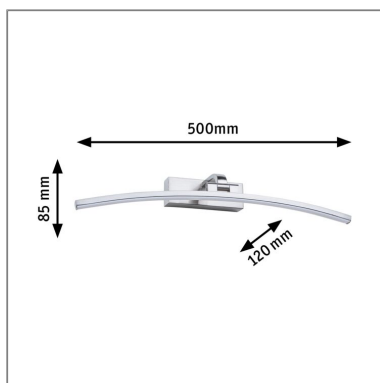

Produktname: LED Bilderleuchte Bento 3000K 520lm 230V 10W Alu gebürstet
Artikelnummer: 95558
EAN-Nummer: 4000870955581
Hersteller: Paulmann

**Beschreibungstext:**

Die Bilderleuchte Bento in Alu gebürstet mit einem Ausstrahlwinkel von 120° und einer Länge von 500mm setzt Bilder und Kunstwerke effektiv in Szene. Dank des Wandauslasses lässt sie sich unkompliziert an der Wand montieren. Sie wird direkt über dem Bild angebracht und lässt sich dank des beweglichen Gelenkes individuell einstellen, sodass eine optimale Ausleuchtung garantiert ist. Das moderne und geradlinige Design passt zu jedem Einrichtungsstil, warmweißes Licht sorgt für eine angenehme Atmosphäre im Raum.

Lichttechnische Daten

Leuchtenlichtstrom: 520 lm
Lichtausbeute: 43,333 lm/W
Farbwiedergabe (CRI): > 80
Leuchtmittel: incl. 1x10 W

Elektrische Daten

Systemleistung: 12 W
Eingangsspannung: 230 V
Schutzklasse: Schutzklasse II

Mechanische Daten

Montageort: Wand
Montageart: Aufbau
Abmessungen: H: 85 x B: 500 x T: 120 mm
Material: Metall
Farbe: Alu gebürstet
Schutzart: IP20
Gewicht: 0,454 kg