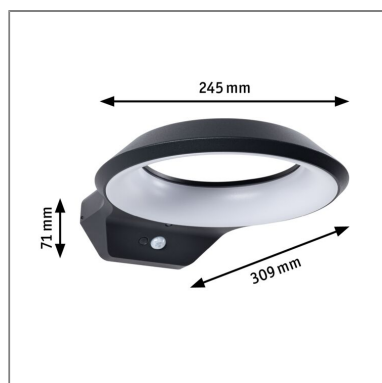

Produktname: LED Außenwandleuchte Anela Bewegungsmelder insektenfreundlich IP44 245x309mm 2200K 12W 700lm 230V Anthrazit Aluminium

Artikelnummer: 94837

EAN-Nummer: 4000870948378

Hersteller: Paulmann

Beschreibungstext:

Die robuste Außenwandleuchte Anela setzt attraktive Lichtakzente an Hauswänden oder Eingangsbereichen und sorgt so für eine bessere Orientierung rund ums Haus. Mit ihrem modernen Design ist die Leuchte ein optischer Hingucker im Außenbereich. Dank des Bewegungsmelders schaltet sich das Licht bei Dunkelheit automatisch ein, sobald sich jemand annähert. Mit einer Lichtfarbe von 2.200 K ist die Wandleuchte besonders insektenfreundlich, dieser Wert liegt außerhalb des sichtbaren Bereiches für die meisten Insekten, somit werden diese nicht von der zusätzlichen Lichtquelle angezogen. Die Leuchte schützt die Insekten aktiv, ohne dabei den Nutzen für den Menschen zu vernachlässigen. Das warme Goldlicht schafft eine angenehme Stimmung rund ums Haus.

Mechanische Daten

Montageort: Wand

Montageart: Aufbau

Abmessungen: H: 71 x B: 245 x T: 309 mm

Material: Aluminium

Farbe: Anthrazit

Schutzart: IP44

Gewicht: 0,978 kg