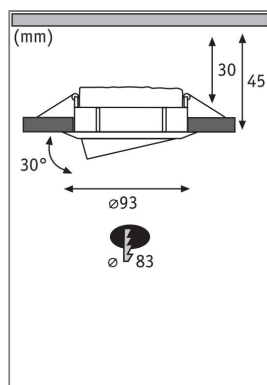

Produktname: LED Einbauleuchte Nova Plus Coin Basisset schwenkbar IP65 rund 93mm 30° Coin 3x6W 3x470lm 230V dimmbar 2700K Weiß matt

Artikelnummer: 93682

EAN-Nummer: 4000870936825

Hersteller: Paulmann

Beschreibungstext:

Die runden Nova Plus Einbauleuchten (3er-Set) in Weiß matt mit tauschbarem LED-Coin, eignen sich sowohl für Neuinstallationen als auch für den Austausch bestehender Installationen. Sie sind besonders flach und können deshalb in Decken mit einem Hohlraum von nur 30 Millimetern eingebaut werden. Durch die Verkettung der Einzelleuchten mittels Schnellklammern, lassen sie sich schnell und einfach einbauen. Die Dimmfunktion ermöglicht eine individuelle Anpassung der Helligkeit und sorgt für warmweißes Arbeitslicht und gemütliche Wohlfühlbeleuchtung in einem. Dank der Schwenkbarkeit können die Spots individuell ausgerichtet werden. Mit dem IP65-Schutz sind die Leuchten speziell gegen das Eindringen von Strahlwasser geschützt und deshalb ideal für den Einbau in Feuchträumen oder Außenbereich geeignet.

Lichttechnische Daten

Leuchtenlichtstrom: 470 lm

Farbwiedergabe (CRI): > 80

Ausstrahlwinkel: 120 °

Leuchtmittel: incl. 3x6 W

Elektrische Daten

Eingangsspannung: 230 V

Dimmbarkeit: dimmbar

Schutzklasse: Schutzklasse II

Mechanische Daten

Montageort: Decke

Montageart: Einbau

Einbauöffnung: 83 mm

Einbautiefe: 45 mm

Schwenkbereich: 30 °

Material: Aluminium

Farbe: Weiß matt

Schutzart: IP65 Deckenmontage

Gewicht: 1,064 kg