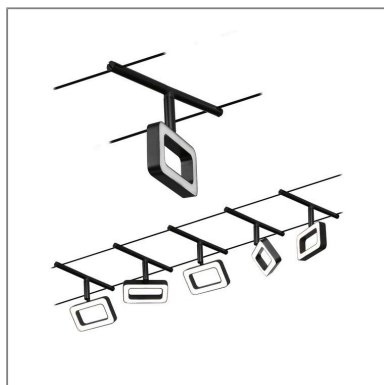

**Produktname:** CorDuo LED Seilsystem Frame Basisset 5x280lm 5x4,8W 3000K 230/12V Schwarz matt & Chrom

**Artikelnummer:** 94485

**EAN-Nummer:** 4000870944851

**Hersteller:** Paulmann

#### Beschreibungstext:

Die Serie Frame in Schwarz matt & Chrom mit 5 LED-Spots kann sowohl an der Wand als auch an der Decke montiert werden und bietet dadurch grenzenlose Gestaltungsmöglichkeiten. Egal ob gerade, schräg oder verwinkelt - Seilsysteme passen in jeden Raum und sind die Problemlöser für schwierige Installationsbedingungen. Das Basisset lässt sich individuell durch Einzelspots, Umlenker und weiteres Zubehör ergänzen. Das Seil mit einer Länge vom 10 m, kann in der Mitte geteilt werden, sodass das System auf max. 5 m gespannt werden kann. Mit diesem System lässt sich eine optimale Lichtverteilung realisieren, bei steigendem Lichtbedarf lässt es sich problemlos erweitern. Für die Verteilung der Leuchten im gesamten Raum wird nur ein Stromauslass benötigt. Systeme mit der Technik 12V DC (Gleichspannung) lassen sich nicht über einen Wand-Einbaudimmer dimmen.

#### Lichttechnische Daten

**Leuchtenlichtstrom:** 280 lm

**Lichtausbeute:** 11,2 lm/W

**Leuchtmittel:** incl. 5x4,8 W

#### Mechanische Daten

**Abmessungen:** H: 130 x B: 104 x T: 16 mm

**Material:** Kunststoff & Metall

**Farbe:** Schwarz matt & Chrom

**Gewicht:** 2,251 kg