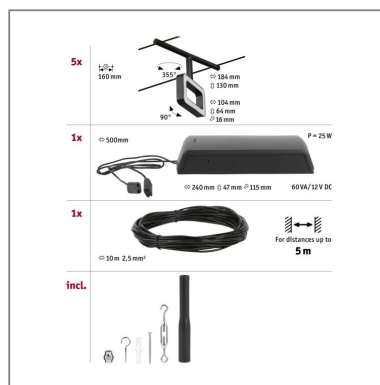

**Produktname:** CorDuo LED Seilsystem Frame Basisset 5x280lm 5x4,8W 3000K 230/12V Schwarz matt & Chrom

**Artikelnummer:** 94485

**EAN-Nummer:** 4000870944851

**Hersteller:** Paulmann

#### Beschreibungstext:

Die Serie Frame in Schwarz matt & Chrom mit 5 LED-Spots kann sowohl an der Wand als auch an der Decke montiert werden und bietet dadurch grenzenlose Gestaltungsmöglichkeiten. Egal ob gerade, schräg oder verwinkelt - Seilsysteme passen in jeden Raum und sind die Problemlöser für schwierige Installationsbedingungen. Das Basisset lässt sich individuell durch Einzelspots, Umlenker und weiteres Zubehör ergänzen. Das Seil mit einer Länge vom 10 m, kann in der Mitte geteilt werden, sodass das System auf max. 5 m gespannt werden kann. Mit diesem System lässt sich eine optimale Lichtverteilung realisieren, bei steigendem Lichtbedarf lässt es sich problemlos erweitern. Für die Verteilung der Leuchten im gesamten Raum wird nur ein Stromauslass benötigt. Systeme mit der Technik 12V DC (Gleichspannung) lassen sich nicht über einen Wand-Einbaudimmer dimmen.

#### Lichttechnische Daten

**Leuchtenlichtstrom:** 280 lm

**Lichtausbeute:** 11,2 lm/W

**Leuchtmittel:** incl. 5x4,8 W

#### Mechanische Daten

**Abmessungen:** H: 130 x B: 104 x T: 16 mm

**Material:** Kunststoff & Metall

**Farbe:** Schwarz matt & Chrom

**Gewicht:** 2,251 kg