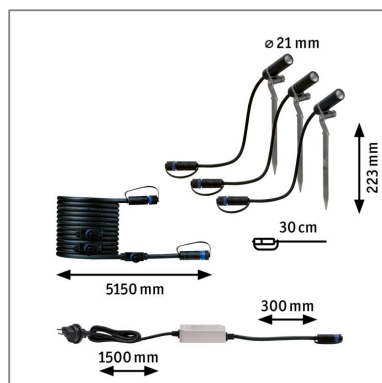

Produktname: Plug & Shine LED Gartenstrahler Plantini CH IP65 3000K 3x2W 30VA Anthrazit
Artikelnummer: 94687
EAN-Nummer: 4000870946879
Hersteller: Paulmann

Beschreibungstext:

Auspacken, zusammenstecken, Garten beleuchten: das Plug & Shine Plantini Starterset bestehend aus drei warmweißen Erdspeießen, Trafo und Verbindungskabel bietet einen idealen Einstieg in die Außenbeleuchtung. Die Spieße eignen sich ideal zum Anstrahlen kleiner Büsche und Blumen, lassen sich individuell ausrichten und sind absolut wetterbeständig. Bei Bedarf kann das System um weitere Plug & Shine Komponente erweitert werden.

Lichttechnische Daten

Leuchtenlichtstrom: 90 lm
Lichtausbeute: 22,5 lm/W
Ausstrahlwinkel: 45 °
Leuchtmittel: incl. 3x2 W

Elektrische Daten

Systemleistung: 8 W
Eingangsspannung: 230/24 V
Dimmbarkeit: dimmbar
Schutzklasse: Schutzklasse I

Mechanische Daten

Montageort: Boden
Abmessungen: H: 223 T: 77 mm
Material: Aluminium
Farbe: Anthrazit
Schutzart: IP65
Gewicht: 1,79 kg