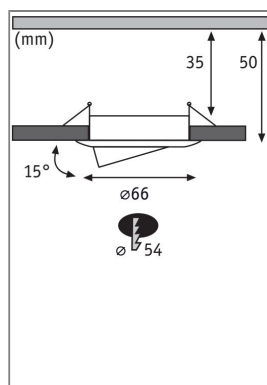

Produktname: LED Einbauleuchte Easy Dim Nova Mini Plus Coin Basisset schwenkbar rund 66mm 15° Coin
3x4W 3x310lm 230V 2700K Schwarz matt

Artikelnummer: 93085

EAN-Nummer: 4000870930854

Hersteller: Paulmann

Beschreibungstext:

Die schwenkbaren Einbauleuchten Nova mini in der Farbe Schwarz matt bieten mit ihrer reduzierten Größe ganz neue Möglichkeiten. Dank integrierter EasyDim-Funktion, lassen sie sich stufenlos über einen handelsüblichen Lichtschalter dimmen. Sie eignen sich hervorragend für Wintergärten, Spotbeleuchtung, Tresen- und Balkonverkleidungen. Die einzigartigen 35mm Coins sind wechselbar, flach und unendlich verkettbar.

Lichttechnische Daten

Leuchtenlichtstrom: 310 lm

Lichtausbeute: 73,81 lm/W

Farbwiedergabe (CRI): > 80

Ausstrahlwinkel: 38 °

Leuchtmittel: incl. 3x4 W

Elektrische Daten

Systemleistung: 4,2 W

Eingangsspannung: 230 V

Schutzklasse: Schutzklasse II

Mechanische Daten

Montageort: Decke

Montageart: Einbau

Abmessungen: H: 30 mm

Einbauöffnung: 54 mm

Einbautiefe: 50 mm

Schwenkbereich: 15 °

Material: Aluminium

Farbe: Schwarz matt

Schutzart: IP23

Gewicht: 0,523 kg