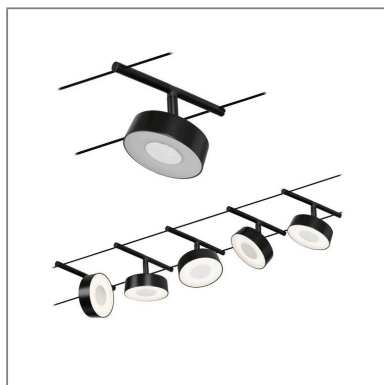

**Produktname:** CorDuo LED Seilsystem Circle Basisset 5x180lm 5x5W 3000K 230/12V Schwarz matt  
**Artikelnummer:** 94479  
**EAN-Nummer:** 4000870944790  
**Hersteller:** Paulmann

#### Beschreibungstext:

Die Serie Circle in Schwarz matt mit 5 LED-Spots kann sowohl an der Wand als auch an der Decke montiert werden und bietet dadurch grenzenlose Gestaltungsmöglichkeiten. Egal ob gerade, schräg oder verwinkelt - Seilsysteme passen in jeden Raum und sind die Problemlöser für schwierige Installationsbedingungen. Das Basisset lässt sich individuell durch Einzelspots, Umlenker und weiteres Zubehör ergänzen. Das Seil mit einer Länge vom 10 m, kann in der Mitte geteilt werden, sodass das System auf max. 5 m gespannt werden kann. Mit diesem System lässt sich eine optimale Lichtverteilung realisieren, bei steigendem Lichtbedarf lässt es sich problemlos erweitern. Für die Verteilung der Leuchten im gesamten Raum wird nur ein Stromauslass benötigt. Systeme mit der Technik 12V DC (Gleichspannung) lassen sich nicht über einen Wand-Einbaudimmer dimmen.

#### Lichttechnische Daten

**Leuchtenlichtstrom:** 180 lm  
**Lichtausbeute:** 6,923 lm/W  
**Leuchtmittel:** incl. 5x5 W

#### Mechanische Daten

**Abmessungen:** H: 96 mm  
**Material:** Kunststoff & Metall  
**Farbe:** Schwarz matt  
**Gewicht:** 2,724 kg