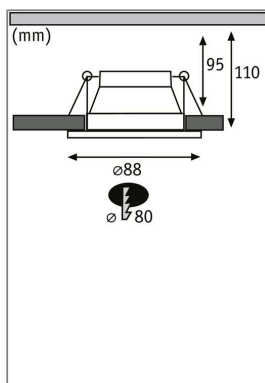

Produktname: Einbauleuchte Cole rund 88mm GU10 max. 10W 230V dimmbar Schwarz matt & Silber
Artikelnummer: 93397
EAN-Nummer: 4000870933978
Hersteller: Paulmann

Beschreibungstext:

Liebe auf den zweiten Blick! Die Einbauleuchten Cole in Schwarz/Silber matt verschmelzen durch die zurückgesetzten Leuchtmittel-Fassungen nahezu mit der Decke. Hat man sie aber entdeckt, möchte man gar nicht mehr wegschauen. Das Licht der zurückgesetzten Leuchtmittel auf der matten, goldenen Oberfläche, sorgt für weiche und blendfreie Beleuchtung. Im Lieferumfang sind Anschlussboxen für beliebige GU10-Leuchtmittel enthalten.

Lichttechnische Daten

Elektrische Daten

Eingangsspannung: 230 V
Dimmbarkeit: dimmbar
Schutzklasse: Schutzklasse II

Mechanische Daten

Montageort: Decke
Einbauöffnung: 80 mm
Einbautiefe: 110 mm
Material: Aluminium & Kunststoff
Farbe: Schwarz matt & Silber
Schutzart: IP23 Deckenmontage
Gewicht: 0,155 kg