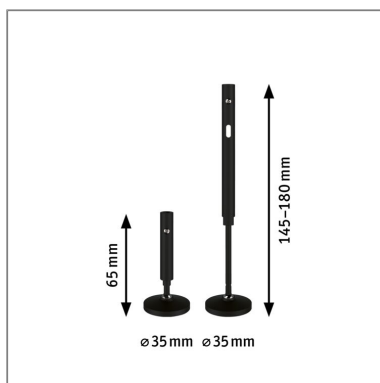

Produktname: CorDuo Seilsystem Montageset Wandanschluss Schwarz matt
Artikelnummer: 94602
EAN-Nummer: 4000870946022
Hersteller: Paulmann

Beschreibungstext:

Das schwarze Wandanschluss-Set dient der Befestigung der Seile an der Wand. Dank des integrierten Kugelgelenks für Winkel bis zu 30° lässt sich ein Seilsystem nach speziellen Anforderungen erstellen. Das moderne und geradlinige Design passt zu jedem Einrichtungsstil!

Lichttechnische Daten

Elektrische Daten

Eingangsspannung: 12 V

Schutzklasse: Schutzklasse III

Mechanische Daten

Abmessungen: H: 168 mm

Material: Metall

Farbe: Schwarz matt

Gewicht: 0,214 kg