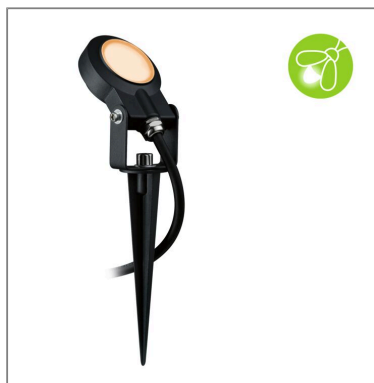

Produktname: Plug & Shine LED Gartenstrahler Sting Einzelspot insektenfreundlich IP67 2200K 6,3W Anthrazit

Artikelnummer: 94728

EAN-Nummer: 4000870947289

Hersteller: Paulmann

Beschreibungstext:

Auspacken, zusammenstecken, Garten beleuchten: Der Plug & Shine LED Spots Sting mit einer Lichtfarbe von 2.200 K ist besonders insektenfreundlich, denn dieser Wert liegt außerhalb des sichtbaren Bereiches für die meisten Insekten, somit werden diese nicht von der zusätzlichen Lichtquelle angezogen. Die Leuchte schützt die Insekten aktiv, ohne dabei den Nutzen für den Menschen zu vernachlässigen. Das warme Goldlicht schafft eine angenehme Stimmung rund ums Haus. Der Spieß eignet sich ideal zum Anstrahlen von Pflanzen oder Gegenständen, lässt sich individuell ausrichten und ist absolut wetterbeständig. Bei Bedarf lässt sich das System um weitere Plug & Shine Komponenten erweitern.

Lichttechnische Daten

Leuchtenlichtstrom: 280 lm

Lichtausbeute: 44,444 lm/W

Farbwiedergabe (CRI): > 80

Ausstrahlwinkel: 100 °

Leuchtmittel: incl. 1x6,3 W

Mechanische Daten

Montageort: Boden

Abmessungen: H: 290 mm

Material: Aluminium

Farbe: Anthrazit

Schutzart: IP67

Gewicht: 0,412 kg

Elektrische Daten

Systemleistung: 6,3 W

Eingangsspannung: 24 V