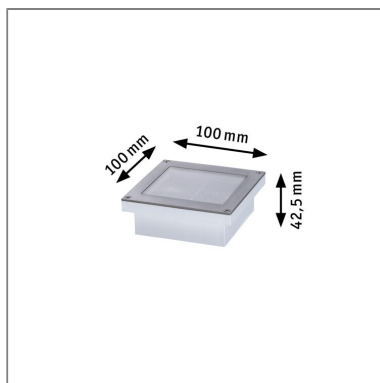

**Produktname:** Solar LED Bodeneinbauleuchte Aron Bewegungsmelder IP67 eckig 100x100mm 2200K 0,5W 4lm  
Weiß Edelstahl & Kunststoff

**Artikelnummer:** 94724

**EAN-Nummer:** 4000870947241

**Hersteller:** Paulmann

### Beschreibungstext:

Leuchtende Pflastersteine ganz ohne Kabel: Die Solar-Bodeneinbauleuchte Aron in den Abmessungen 100x100mm, lässt sich ganz unabhängig vom Stromanschluss verlegen. Tagsüber werden die Akkus durch Sonnenlicht aufgeladen und in der Dämmerung leuchtet ein Orientierungslicht das zum Funktionslicht wird, wenn der Bewegungsmelder Personen in der Nähe wahrnimmt. Die Leuchte mit einer Lichtfarbe von 2.200 K ist besonders insektenfreundlich, denn dieser Wert liegt außerhalb des sichtbaren Bereiches für Insekten, somit werden diese nicht von der zusätzlichen Lichtquelle angezogen. Die Leuchte schützt die Insekten aktiv, ohne dabei den Nutzen für den Menschen zu vernachlässigen. Das warme Goldlicht schafft eine angenehme Stimmung rund ums Haus. Da die Solarzellen etwas zurückgesetzt liegen, sind sie nahezu unsichtbar und man nimmt nur eine gleichmäßig leuchtende Fläche wahr. Die Bodeneinbauleuchte ist dank Schutzart IP67 garantiert wasserdicht, rostfrei und für den Einbau in begehbaren Außenbereichen geeignet - bis zu 500kg Gewicht steckt die Leuchte locker weg.

### Mechanische Daten

**Abmessungen:** H: 42 x B: 100 x T: 100 mm

**Einbauöffnung:** 100 mm

**Einbautiefe:** 36,5 mm

**Material:** Edelstahl & Kunststoff

**Farbe:** Weiß

**Schutzart:** IP67

**Gewicht:** 0,315 kg