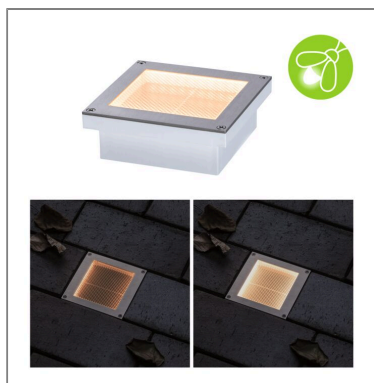

**Produktname:** Solar LED Bodeneinbauleuchte Aron Bewegungsmelder IP67 eckig 100x100mm 2200K 0,5W 4lm  
Weiß Edelstahl & Kunststoff

**Artikelnummer:** 94724

**EAN-Nummer:** 4000870947241

**Hersteller:** Paulmann

### Beschreibungstext:

Leuchtende Pflastersteine ganz ohne Kabel: Die Solar-Bodeneinbauleuchte Aron in den Abmessungen 100x100mm, lässt sich ganz unabhängig vom Stromanschluss verlegen. Tagsüber werden die Akkus durch Sonnenlicht aufgeladen und in der Dämmerung leuchtet ein Orientierungslicht das zum Funktionslicht wird, wenn der Bewegungsmelder Personen in der Nähe wahrnimmt. Die Leuchte mit einer Lichtfarbe von 2.200 K ist besonders insektenfreundlich, denn dieser Wert liegt außerhalb des sichtbaren Bereiches für Insekten, somit werden diese nicht von der zusätzlichen Lichtquelle angezogen. Die Leuchte schützt die Insekten aktiv, ohne dabei den Nutzen für den Menschen zu vernachlässigen. Das warme Goldlicht schafft eine angenehme Stimmung rund ums Haus. Da die Solarzellen etwas zurückgesetzt liegen, sind sie nahezu unsichtbar und man nimmt nur eine gleichmäßig leuchtende Fläche wahr. Die Bodeneinbauleuchte ist dank Schutzart IP67 garantiert wasserdicht, rostfrei und für den Einbau in begehbaren Außenbereichen geeignet - bis zu 500kg Gewicht steckt die Leuchte locker weg.

### Mechanische Daten

**Abmessungen:** H: 42 x B: 100 x T: 100 mm

**Einbauöffnung:** 100 mm

**Einbautiefe:** 36,5 mm

**Material:** Edelstahl & Kunststoff

**Farbe:** Weiß

**Schutzart:** IP67

**Gewicht:** 0,315 kg