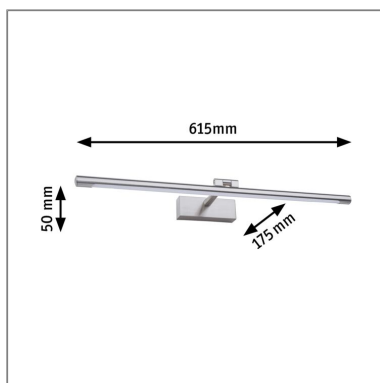

Produktname: LED Bilderleuchte Mingo 3000K 810lm 230V 11W Alu gebürstet
Artikelnummer: 95567
EAN-Nummer: 4000870955673
Hersteller: Paulmann

**Beschreibungstext:**

Die Bilderleuchte Mingo in Alu gebürstet mit einem Ausstrahlwinkel von 120° und einer Länge von 61.5 setzt Bilder und Kunstwerke effektiv in Szene. Dank des Wandauslasses lässt sie sich unkompliziert an der Wand montieren. Sie wird direkt über dem Bild angebracht und lässt sich dank des beweglichen Gelenkes individuell einstellen, sodass eine optimale Ausleuchtung garantiert ist. Das moderne und geradlinige Design passt zu jedem Einrichtungsstil, warmweißes Licht sorgt für eine angenehme Atmosphäre im Raum.

Lichttechnische Daten

Leuchtenlichtstrom: 810 lm
Lichtausbeute: 57,857 lm/W
Farbwiedergabe (CRI): > 80
Leuchtmittel: incl. 1x11 W

Elektrische Daten

Systemleistung: 14 W
Eingangsspannung: 230 V
Schutzklasse: Schutzklasse II

Mechanische Daten

Montageort: Wand
Montageart: Aufbau
Abmessungen: H: 50 x B: 615 x T: 175 mm
Material: Metall
Farbe: Alu gebürstet
Schutzart: IP20
Gewicht: 0,585 kg