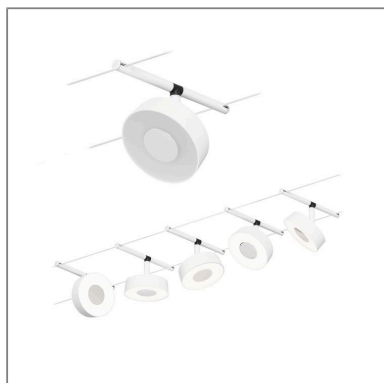

Produktname: CorDuo LED Seilsystem Circle Basisset 5x180lm 5x5W 3000K 230/12V Weiß matt
Artikelnummer: 94477
EAN-Nummer: 4000870944776
Hersteller: Paulmann

Beschreibungstext:

Die Serie Circle in Weiß matt mit 5 LED-Spots kann sowohl an der Wand als auch an der Decke montiert werden und bietet dadurch grenzenlose Gestaltungsmöglichkeiten. Egal ob gerade, schräg oder verwinkelt - Seilsysteme passen in jeden Raum und sind die Problemlöser für schwierige Installationsbedingungen. Das Basisset lässt sich individuell durch Einzelspots, Umlenker und weiteres Zubehör ergänzen. Das Seil mit einer Länge vom 10 m, kann in der Mitte geteilt werden, sodass das System auf max. 5 m gespannt werden kann. Mit diesem System lässt sich eine optimale Lichtverteilung realisieren, bei steigendem Lichtbedarf lässt es sich problemlos erweitern. Für die Verteilung der Leuchten im gesamten Raum wird nur ein Stromauslass benötigt. Systeme mit der Technik 12V DC (Gleichspannung) lassen sich nicht über einen Wand-Einbaudimmer dimmen.

Lichttechnische Daten

Leuchtenlichtstrom: 180 lm
Lichtausbeute: 6,923 lm/W
Leuchtmittel: incl. 5x5 W

Elektrische Daten

Systemleistung: 26 W
Eingangsspannung: 230/12 V
Schutzklasse: Schutzklasse II

Mechanische Daten

Abmessungen: H: 96 mm
Material: Kunststoff & Metall
Farbe: Weiß matt
Gewicht: 2,749 kg