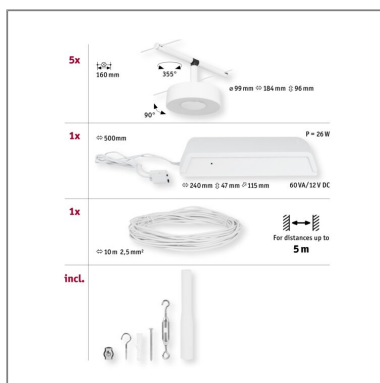

Produktname: CorDuo LED Seilsystem Circle Basisset 5x180lm 5x5W 3000K 230/12V Weiß matt
Artikelnummer: 94477
EAN-Nummer: 4000870944776
Hersteller: Paulmann

Beschreibungstext:

Die Serie Circle in Weiß matt mit 5 LED-Spots kann sowohl an der Wand als auch an der Decke montiert werden und bietet dadurch grenzenlose Gestaltungsmöglichkeiten. Egal ob gerade, schräg oder verwinkelt - Seilsysteme passen in jeden Raum und sind die Problemlöser für schwierige Installationsbedingungen. Das Basisset lässt sich individuell durch Einzelspots, Umlenker und weiteres Zubehör ergänzen. Das Seil mit einer Länge vom 10 m, kann in der Mitte geteilt werden, sodass das System auf max. 5 m gespannt werden kann. Mit diesem System lässt sich eine optimale Lichtverteilung realisieren, bei steigendem Lichtbedarf lässt es sich problemlos erweitern. Für die Verteilung der Leuchten im gesamten Raum wird nur ein Stromauslass benötigt. Systeme mit der Technik 12V DC (Gleichspannung) lassen sich nicht über einen Wand-Einbaudimmer dimmen.

Lichttechnische Daten

Leuchtenlichtstrom: 180 lm
Lichtausbeute: 6,923 lm/W
Leuchtmittel: incl. 5x5 W

Elektrische Daten

Systemleistung: 26 W
Eingangsspannung: 230/12 V
Schutzklasse: Schutzklasse II

Mechanische Daten

Abmessungen: H: 96 mm
Material: Kunststoff & Metall
Farbe: Weiß matt
Gewicht: 2,749 kg