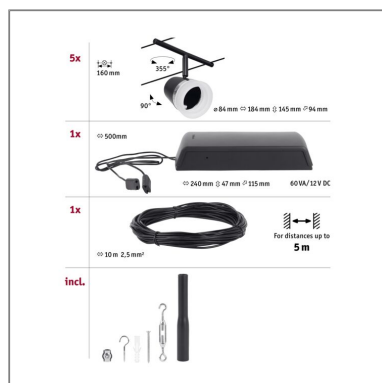

Produktname: CorDuo Seilsystem Cone Basisset GU5,3 max. 5x10W 230/12V Schwarz matt & Chrom
Artikelnummer: 94463
EAN-Nummer: 4000870944639
Hersteller: Paulmann

Beschreibungstext:

Die Serie Cone in Schwarz matt & Chrom mit 5 Spots ohne Leuchtmittel kann sowohl an der Wand als auch an der Decke montiert werden und bietet dadurch grenzenlose Gestaltungsmöglichkeiten. Egal ob gerade, schräg oder verwinkelt - Seilsysteme passen in jeden Raum und sind die Problemlöser für schwierige Installationsbedingungen. Das Basisset lässt sich individuell durch Einzelspots, Umlenker und weiteres Zubehör ergänzen. Das Seil mit einer Länge vom 10 m, kann in der Mitte geteilt werden, sodass das System auf max. 5 m gespannt werden kann. Mit diesem System lässt sich eine optimale Lichtverteilung realisieren, bei steigendem Lichtbedarf lässt es sich problemlos erweitern. Für die Verteilung der Leuchten im gesamten Raum wird nur ein Stromauslass benötigt. Systeme mit der Technik 12V DC (Gleichspannung) lassen sich nicht über einen Wand-Einbaudimmer dimmen.

Lichttechnische Daten

Elektrische Daten

Eingangsspannung: 230/12 V

Schutzklasse: Schutzklasse II

Mechanische Daten

Abmessungen: H: 145 x B: 94 x T: 84 mm

Material: Kunststoff & Metall

Farbe: Schwarz matt & Chrom

Gewicht: 2,705 kg