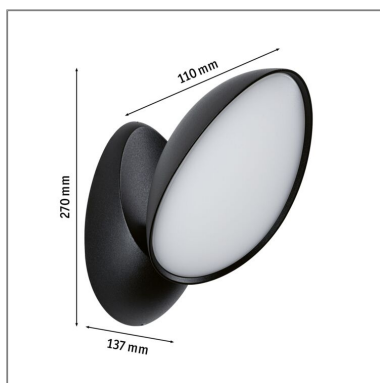

Produktname: LED Außenwandleuchte Batona IP44 137x110mm 3000K 12W 1000lm 230V Anthrazit Aluminium

Artikelnummer: 94767

EAN-Nummer: 4000870947678

Hersteller: Paulmann

Beschreibungstext:

Die Außenwandleuchte Batona überzeugt mit ihrem modernen Design im angesagten anthrazit Farbton. Dank des individuell verstellbaren Schwenkkopfs sorgt die Leuchte, platziert an Hauswänden oder in Eingangsbereichen, für eine bessere Orientierung und setzt ansprechende Lichtakzente. Durch ihre korrosionsbeständige Oberfläche ist sie besonders robust und hält auch härteren Umwelteinflüssen in Küstennähe stand. Mit einem IP-Schutz 44 ist die Leuchte spritzwassergeschützt.

Lichttechnische Daten

Leuchtenlichtstrom: 1.000 lm

Farbwiedergabe (CRI): > 80

Leuchtmittel: incl. 1x12 W

Elektrische Daten

Systemleistung: 13,5 W

Eingangsspannung: 230 V

Schutzklasse: Schutzklasse I

Mechanische Daten

Montageort: Wand

Montageart: Aufbau

Abmessungen: H: 270 x B: 137 x T: 110 mm

Material: Aluminium

Farbe: Anthrazit

Schutzart: IP44

Gewicht: 0,738 kg