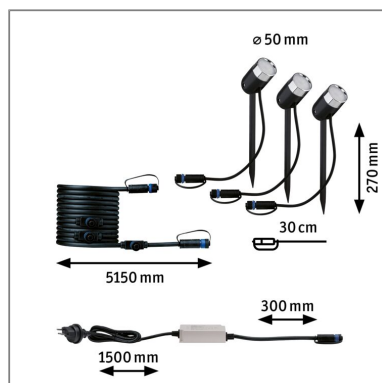

**Produktname:** Plug & Shine LED Gartenstrahler Pike CH Basisset IP65 3000K 3x3,5W 30VA Anthrazit  
**Artikelnummer:** 94686  
**EAN-Nummer:** 4000870946862  
**Hersteller:** Paulmann

#### Beschreibungstext:

Auspacken, zusammenstecken, Garten beleuchten: das Plug & Shine Pike Starterset bestehend aus drei warmweißen Erdspeißen, Trafo und Verbindungskabel bietet einen idealen Einstieg in die Außenbeleuchtung. Die Spieße eignen sich ideal zum Anstrahlen von Pflanzen oder Gegenständen, lassen sich individuell ausrichten und sind absolut wetterbeständig. Bei Bedarf kann das System um weitere Plug & Shine Komponente erweitert werden.

#### Lichttechnische Daten

**Leuchtenlichtstrom:** 240 lm

**Lichtausbeute:** 21,818 lm/W

**Ausstrahlwinkel:** 45 °

**Leuchtmittel:** incl. 3x3,5 W

#### Mechanische Daten

**Montageort:** Boden

**Abmessungen:** H: 313 T: 88 mm

**Material:** Kunststoff

**Farbe:** Anthrazit

**Schutzart:** IP65

**Gewicht:** 2,01 kg