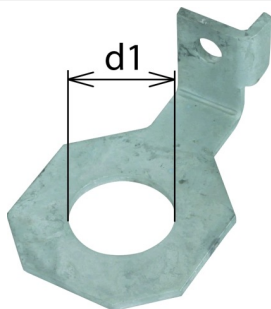

AB EXFS IF1 W 11 (923 311)

Typ	AB EXFS IF1 W 11
Art.-Nr.	923 311
Bauform	abgewinkelt
Werkstoff	St/tZn
Bohrdurchmesser d1	11mm
Gewicht	104,93 g
Zolltarifnummer (Komb. Nomenklatur EU)	85369095
GTIN (EAN)	4013364150775
VPE	1 Stk.