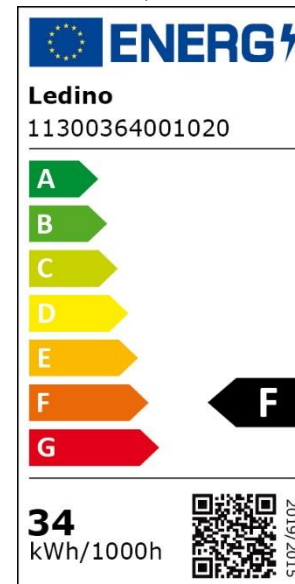

Diese Leuchte enthält eine LED-Lichtquelle der Energieklasse F: 34 W, 4000 lm, 34 kWh/1000, 108,9 lm/W
CRI > 80 Ra, SDCM < 6, DF > 0,9
Diese Lichtquelle und das Betriebsgerät können durch qualifiziertes Fachpersonal ausgetauscht werden. Ist aber nicht zu empfehlen, aufgrund der langen Haltbarkeit und der damit einhergehenden technischen Weiterentwicklung.

EEL der Lichtquelle: