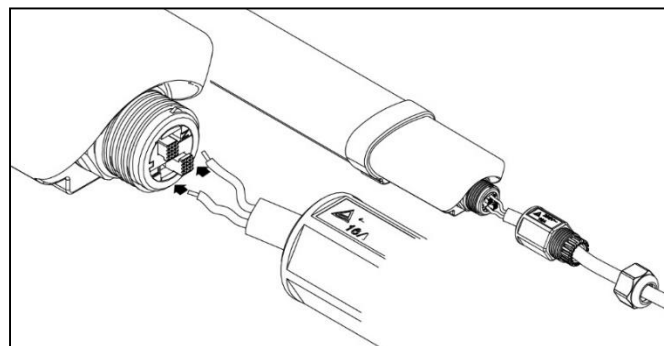

IP65 - Schutz gegen Strahlwasser

Schnellanschlüsse

durchgehend verdrahtet

inkl. Halteklammern

1284 x 53 x 35 mm, 0,37 kg

Karton: 1310 x 55 x 37mm, 0,42 kg

Karton (VPE 20): 1320 x 230 x 195 mm, 9,6 kg

3 Jahre Funktionsgarantie *